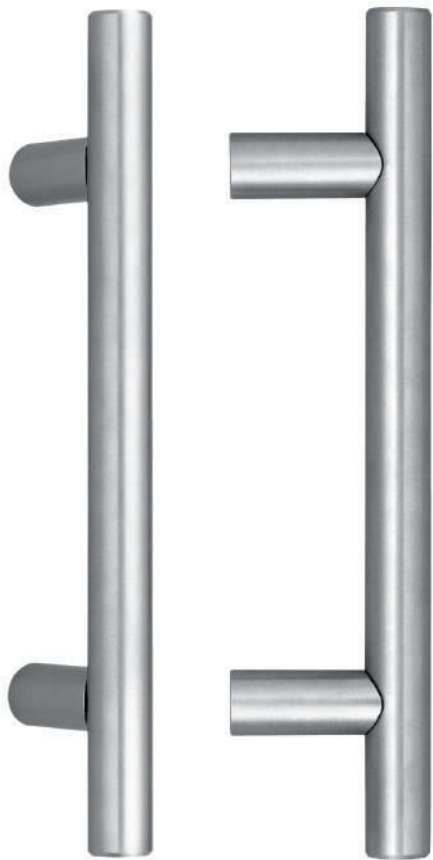

**MANIGLIE VETRO
HANDLES FOR
GLASS DOORS**

597 A
Ø60

597 B
Ø60

597 C
Ø60

A10464 V
160 (Ø16x200)
192 (Ø16x232)
256 (Ø16x296)

538 V
160 (14x174)
192 (14x206)
256 (14x270)