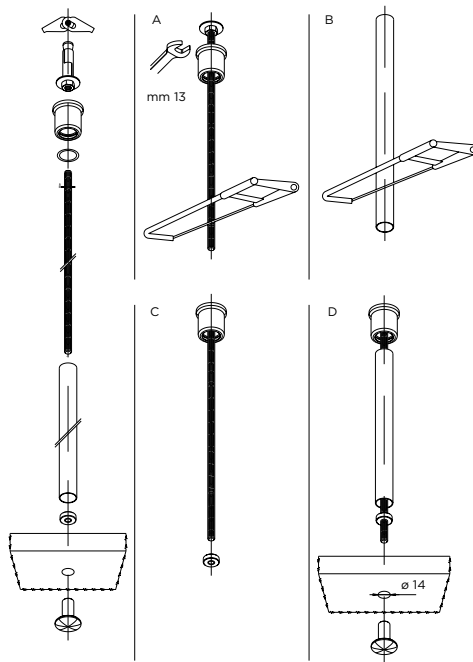

ACCIAIO INOX STAINLESS STEEL

AI0466

- | | |
|---------------------|---------------------|
| 96 (116x10) | 320 (340x10) |
| 128 (148x10) | 480 (500x10) |
| 160 (180x10) | 640 (660x10) |
| 192 (212x10) | 736 (756x10) |
| 224 (244x10) | |

AI0464 S

- | | |
|----------------------|----------------------|
| 96 (Ø12x176) | 352 (Ø12x432) |
| 128 (Ø12x208) | 416 (Ø12x496) |
| 160 (Ø12x240) | 448 (Ø12x528) |
| 192 (Ø12x272) | 480 (Ø12x560) |
| 224 (Ø12x304) | 640 (Ø12x720) |
| 320 (Ø12x400) | 736 (Ø12x816) |

AI0181

- 20** (20x24)
24 (24x29)

AI0180

- 20** (20x22)
25 (25x27)
30 (30x32)

AI0153

- 15** (15x22)
18 (18x24)
21 (21x27)

POMOLI ACCIAIO INOX STAINLESS STEEL KNOBS

AI2025
1000 (Ø20-35x1000)
1200 (Ø20-35x1200)