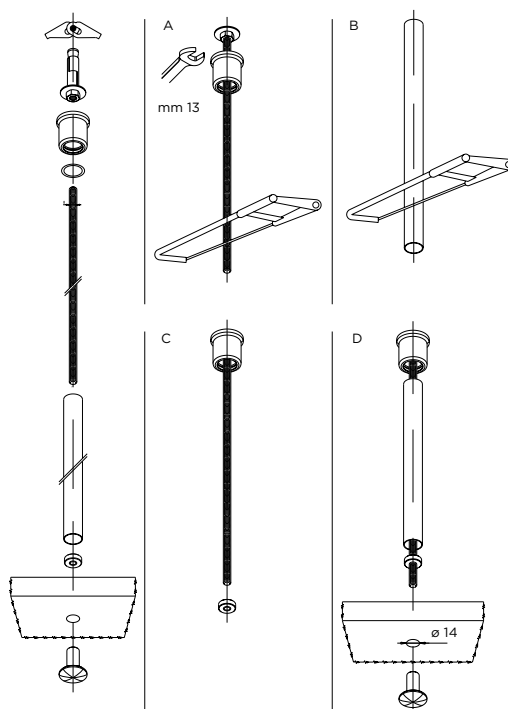

**REGGIPENSILI
E REGGIMENSOLE
WALL BRACKETS
AND SHELF BRACKETS**

REGGIPENSILI WALL BRACKETS

2025
1000 (Ø20-35x1000)
1200 (Ø20-35x1200)

AI2025
1000 (Ø20-35x1000)
1200 (Ø20-35x1200)

2001 M

6 (26x20)

8 (26x20)

10 (28x24)

2000 M

8 (26x20)

10 (28x24)

PF2000

170 (170x99)